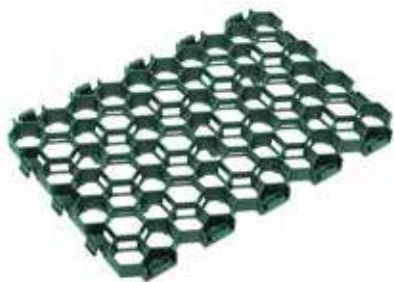

BERA® Parking Marker Gravel Fix Pro (réfléchissant)

Blanc - 4,50 € HT/unité

Code	Description	Dimensions	Conditionnement
1100506	Plot de Parking réfléchissant	Diamètre 10 cm Poids 90 gr	70 plots réfléchissants / carton incl 6 tubes PVC aide à la pose

Noir - 4,50 € HT/unité

Code	Description	Dimensions	Conditionnement
1100507	Plot de Parking réfléchissant	Diamètre 10 cm Poids 90 gr	70 plots réfléchissants / carton incl 6 tubes PVC aide à la pose

BERA® Grass Fix™ Eco PLUS