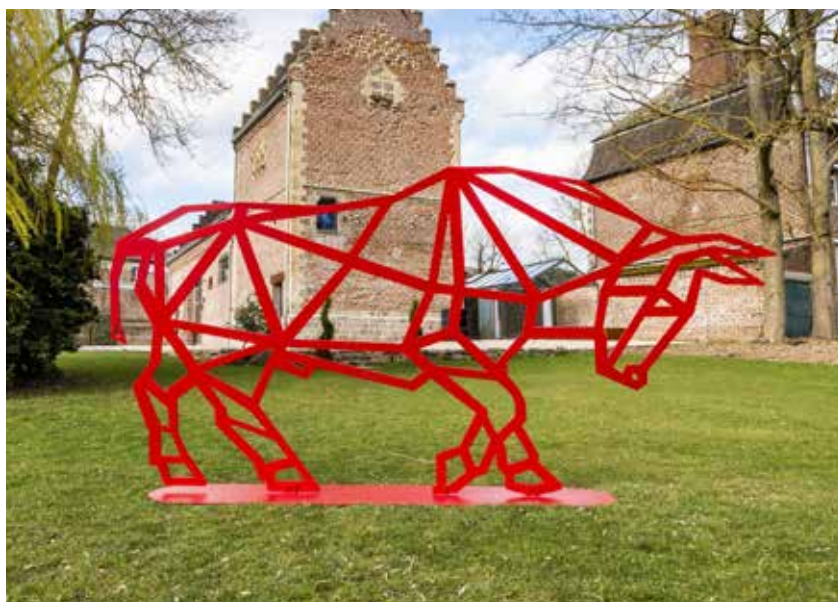

DHACIER
fabricant de bordures et décorations

- Conception artisanale
- Devis sur demande
- Fabriqué en France

Garage pour robot

Sphère décorative

Tables basse

Animaux

Ces animaux origamis colorés sont des objets de décoration pour votre extérieur comme pour votre intérieur. Le matériau utilisé est de la tôle galvanisée de 2 à 4 mm d'épaisseur selon modèle.

Modèles :
Panthère, Bulldog, Chat, Coq, Ours, Taureau, Cerf, Cheval, Rhinocéros, Poisson Koi, Lapin

Finitions :

- | | | | |
|--|--|--|---|
|  RAL 7016
(usine) |  RAL 6005
(usine) |  RAL9010
(usine) |  RAL 9005
(usine) |
|  RAL 7039
(standard) |  RAL 3002
(standard) |  Acier Corten | |

• Autre RAL sur demande

Modèle simple

Sphère en tôle galvanisée de 2 mm d'épaisseur.

Disponibles en 3 tailles

- Ø 40 cm (simple)
- Ø 60 cm (simple ou multi)
- Ø 70 cm (simple)

Finitions :

- | | | | |
|---|--|--|---|
|  RAL 7016
(usine) |  RAL 6005
(usine) |  RAL9010
(usine) |  Acier
Corten |
|  RAL 9005
(usine) |  RAL 7039
(standard) |  RAL 3002
(standard) | • Autre RAL sur demande |