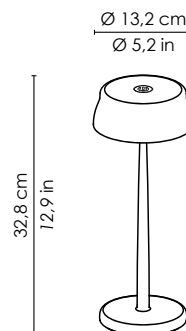

Lampe Sister light Tavolo

LED DIMMER | 2 700K-3 350K-4 000K | CRI>90 | 220-240V
IP65 | 3W LED | 250 lm (2 700K) - 260 lm (3 350K) - 270 lm (4 000K)

199,00 € (prix HT)

Code	Couleur
LD0300A3	Alu
LD0300R3	Cuivre
LD0300V3	Vert

Câble USB C et kit de fixation inclus.