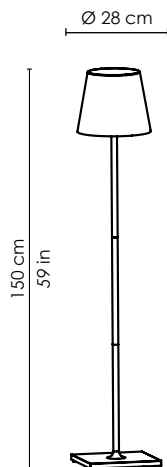

### Lampe Poldina pro XXL

LED DIMMER | 2 700K-3 000K | CRI>80 | 220-240V | IP54 | 10W LED | 510 lm

360,00 € (prix HT)

<b>Code</b>	<b>Couleur</b>
LD0360B3	Blanc

Base de chargement incluse.

### Lampe Sister light Tavolo

LED DIMMER | 2 700K-3 350K-4 000K | CRI>90 | 220-240V  
IP65 | 3W LED | 250 lm (2 700K) - 260 lm (3 350K) - 270 lm (4 000K)

199,00 € (prix HT)

<b>Code</b>	<b>Couleur</b>
LD0300A3	Alu
LD0300R3	Cuivre
LD0300V3	Vert