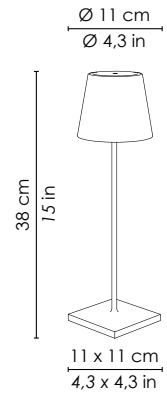

## Lampe Poldina pro Tavolo

LED DIMMER | 3 000K | CRI>80 | 220-240V | IP54 | 2,2W LED | 188 lm

120,00 € (prix HT)

Code	Couleur
LD0340B3	Blanc
LD0340R3	Corten
LD0340N3	Anthracite

Base de chargement incluse.

### Lampe Sister light Tavolo

LED DIMMER | 2 700K-3 350K-4 000K | CRI>90 | 220-240V  
IP65 | 3W LED | 250 lm (2 700K) - 260 lm (3 350K) - 270 lm (4 000K)

199,00 € (prix HT)

<b>Code</b>	<b>Couleur</b>
LD0300A3	Alu
LD0300R3	Cuivre
LD0300V3	Vert