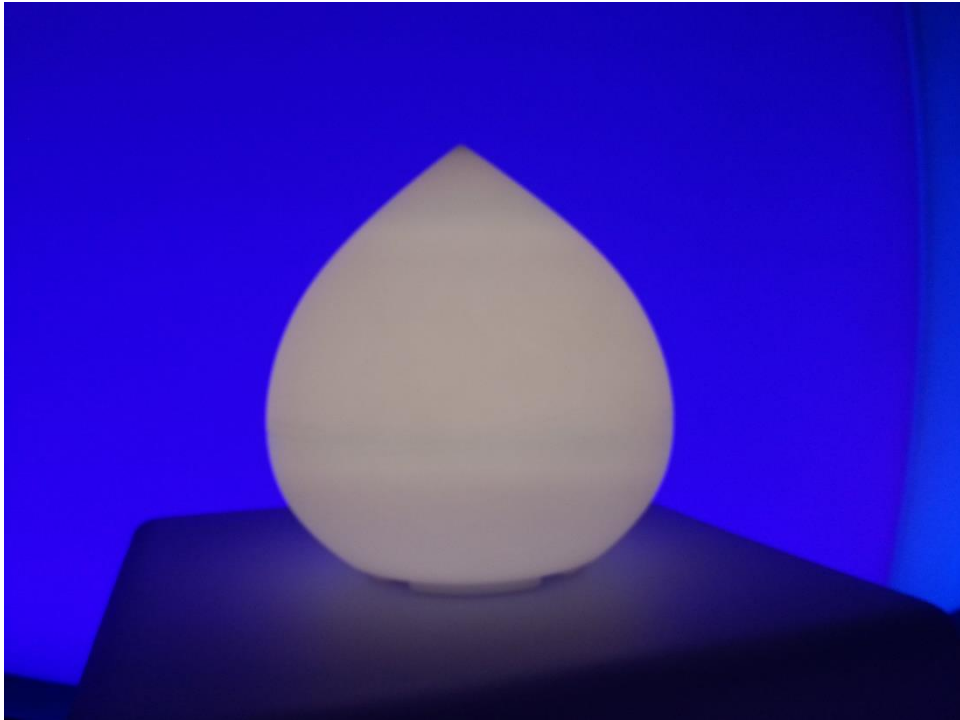

Goutte centre de table

Dimensions: 25 cm

Tarif à la location	Tarif à la vente
9€ TTC/ jour	55€ TTC