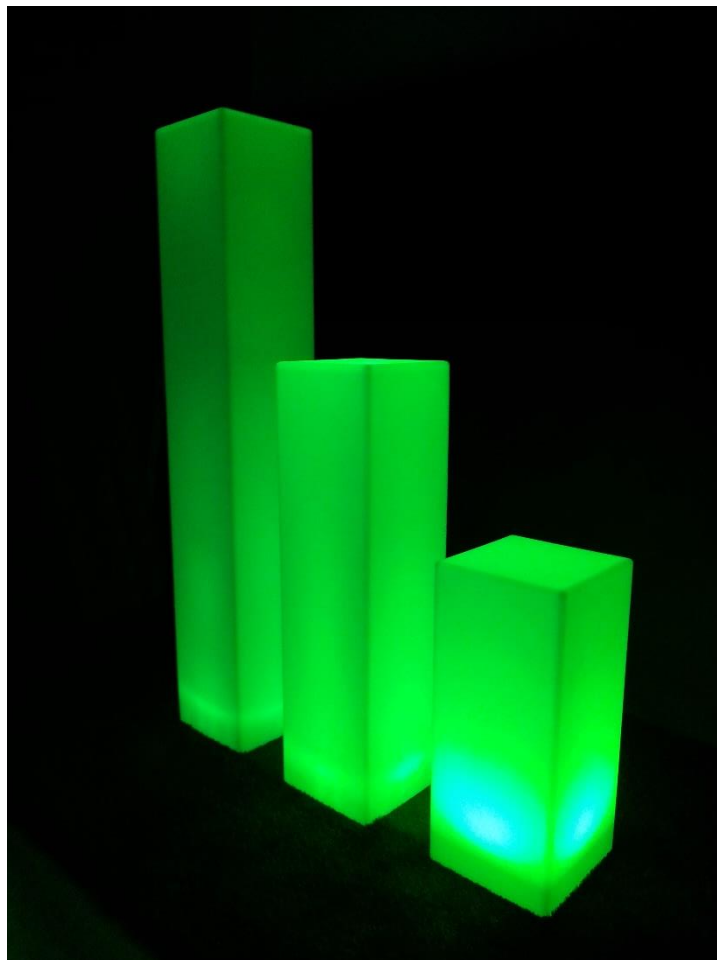

Colonne Light

Dimensions: H 70, 110, 170 cm

Dimension	Tarif à la location	Tarif à la vente
70 cm	25€ TTC/ jour	195€ TTC
110 cm	30€ TTC/ jour	254€ TTC
170 cm	40€ TTC/ jour	245€ TTC