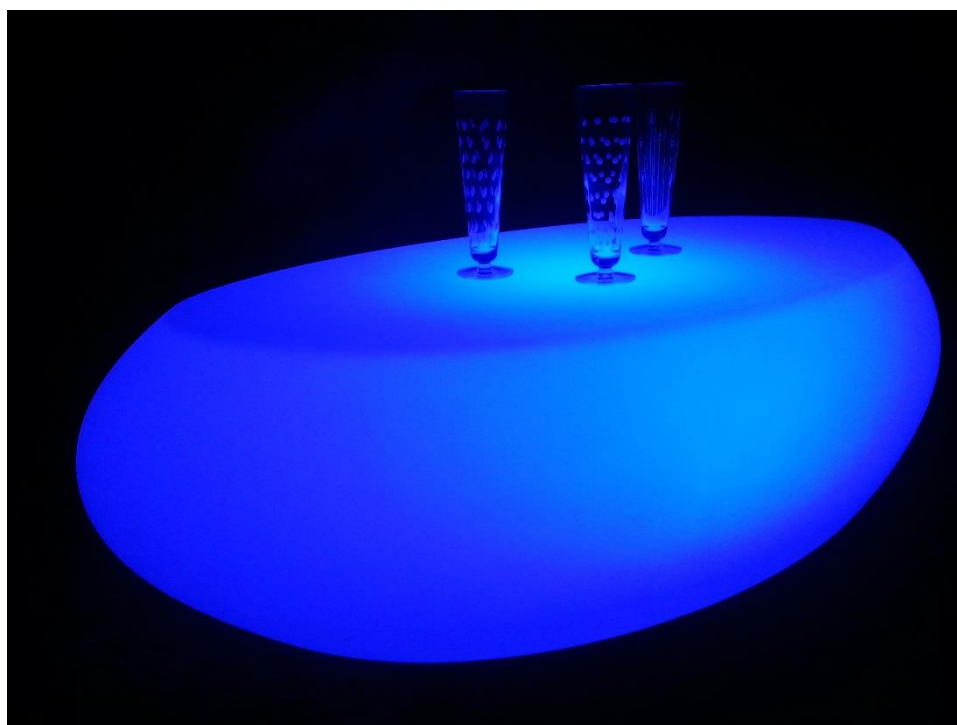

Ourson

Dimensions: 28 cm

Tarif à la location	Tarif à la vente
15€ TTC/ jour	60€ TTC

Table basse Stone

Dimensions: 136 cm x 40 cm

Tarif à la location	Tarif à la vente
50€ TTC/ jour	450€ TTC

Lampe Desk Light

Dimensions: H25 x 16 cm