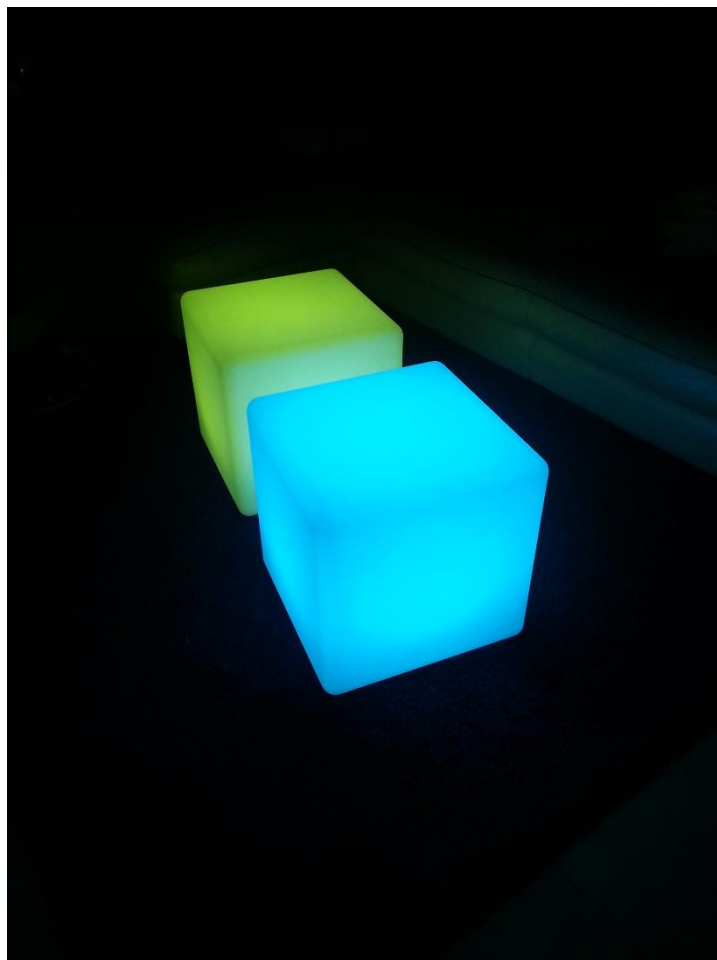

Boule Light Ball

Dimensions: 30, 40, 60 cm

Diamètre	Tarif à la location	Tarif à la vente
30 cm	15€ TTC/ jour	75€ TTC/ jour
40 cm	20€ TTC/ jour	105€ TTC/ jour
60 cm	25€ TTC/ jour	179€ TTC/ jour

Cube Ice

Dimensions: H41 x P40 x l40 cm

Tarif à la location	Tarif à la vente
15€ TTC/ jour	105€ TTC

Sceau Light Drink

Dimensions: H28 x l36 cm

Tarif à la location	Tarif à la vente
15€ TTC/ jour	85€ TTC

Pot Tornado*

Dimensions: H100 x l50 cm

Tarif à la location	Tarif à la vente
40€ TTC/ jour	299€ TTC