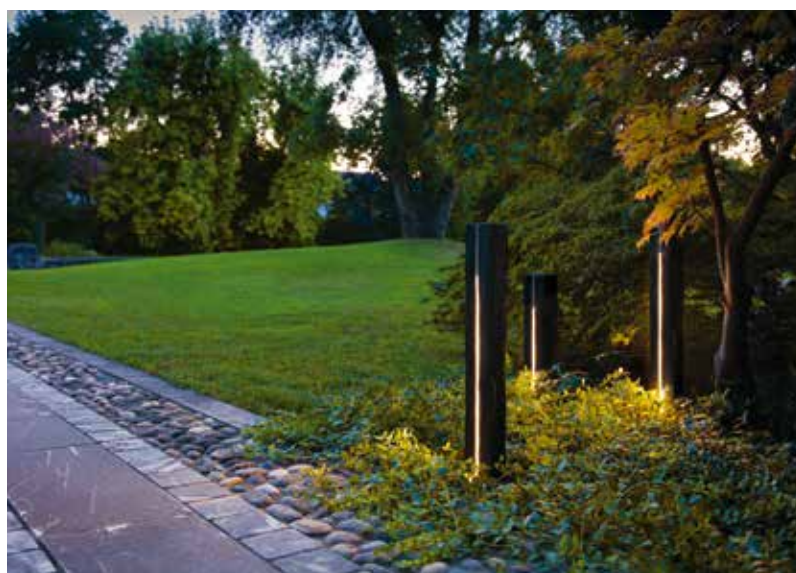

Stake

Nouveau système d'éclairage uniforme et linéaire sur pierre naturelle, avec des caractéristiques spécifiques de résistance et de fiabilité.

Lumière technique pour rues piétonnes et voies routières. Fixation directe au sol. Lumière filiforme, homogène, sans points visibles.