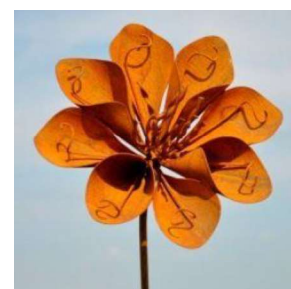

FLEURS METAL

TARIF : 29,90 € TTC

N°165

29,90 € (Ø 23 cm)
44,90 € (Ø 33 cm)

N°822 (Ø 32cm)
39,90 € TTC

N°007 (Ø 29cm)
44,90 € TTC

N°149 (Ø 41cm)
49,90 € TTC

N°361 (Ø 44cm)
54,90 € TTC

N°292 (Ø 37cm)
59,90 € TTC

N°293 (Ø 51cm)
64,90 € TTC

N°400 (Ø 56cm)
69,90 € TTC