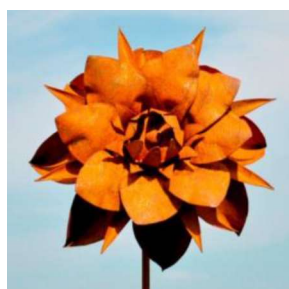

FLEURS METAL

TARIF : 29,90 € TTC

N°144

29,90 € (Ø 23 cm)
44,90 € (Ø 33 cm)

N°822 (Ø 32cm)
39,90 € TTC

N°007 (Ø 29cm)
44,90 € TTC

N°149 (Ø 41cm)
49,90 € TTC

N°361 (Ø 44cm)
54,90 € TTC

N°292 (Ø 37cm)
59,90 € TTC

N°293 (Ø 51cm)
64,90 € TTC

N°400 (Ø 56cm)
69,90 € TTC