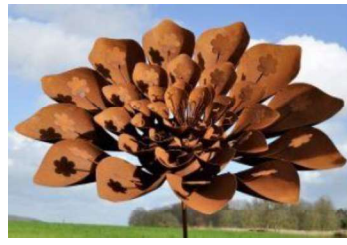

N°822 (Ø 32cm)
39,90 € TTC

N°007 (Ø 29cm)
44,90 € TTC

N°149 (Ø 41cm)
49,90 € TTC

N°361 (Ø 44cm)
54,90 € TTC

N°292 (Ø 37cm)
59,90 € TTC

N°293 (Ø 51cm)
64,90 € TTC

N°400 (Ø 56cm)
69,90 € TTC

N°428 (Ø 50cm)
134,90 € TTC

N°384 (Ø 86cm)
154,90 € TTC

Grenouille N°112
29,90 € TTC

Grenouille N°103
29,90 € TTC

Grenouille N°106
34,90 € TTC

Grenouilles x3 N°117
94,90 € TTC

Lapin N°003
39,90 € TTC

Coq

L 1,250 x l 610 x H 1,650 mm