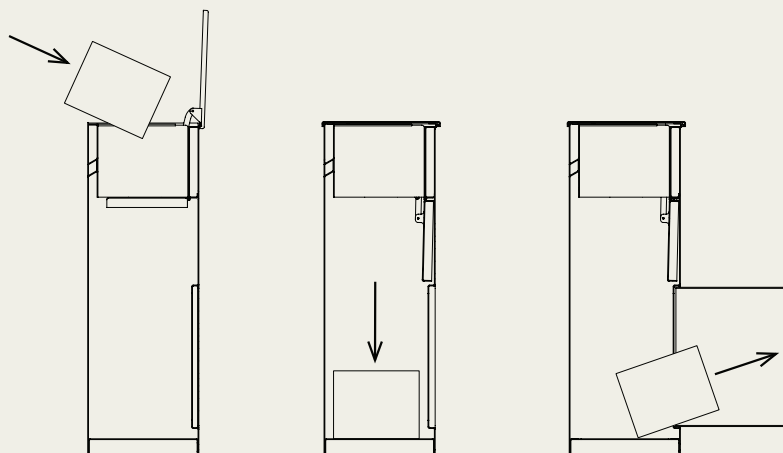

"

30

Taille maximale du paquet 400x300x250 mm

Boîte aux lettres pour colis "PACA"

On ne pourrait aujourd'hui plus se passer de l'achat en ligne. Soit vous restez à la maison pour votre commande ou vous encombrez vos voisins avec votre commande. La boîte aux lettres pour colis PACA résout ce problème.

Votre commande peut être livrée d'une manière élégante à votre adresse si vous n'êtes pas présent. En installant un volet, le colis tombe au fond et ne peut être récupéré que par vous. Le design est élégant et compact. Il s'agit également de la boîte aux lettres et le numéro de votre maison peut facilement être inscrit dessus.