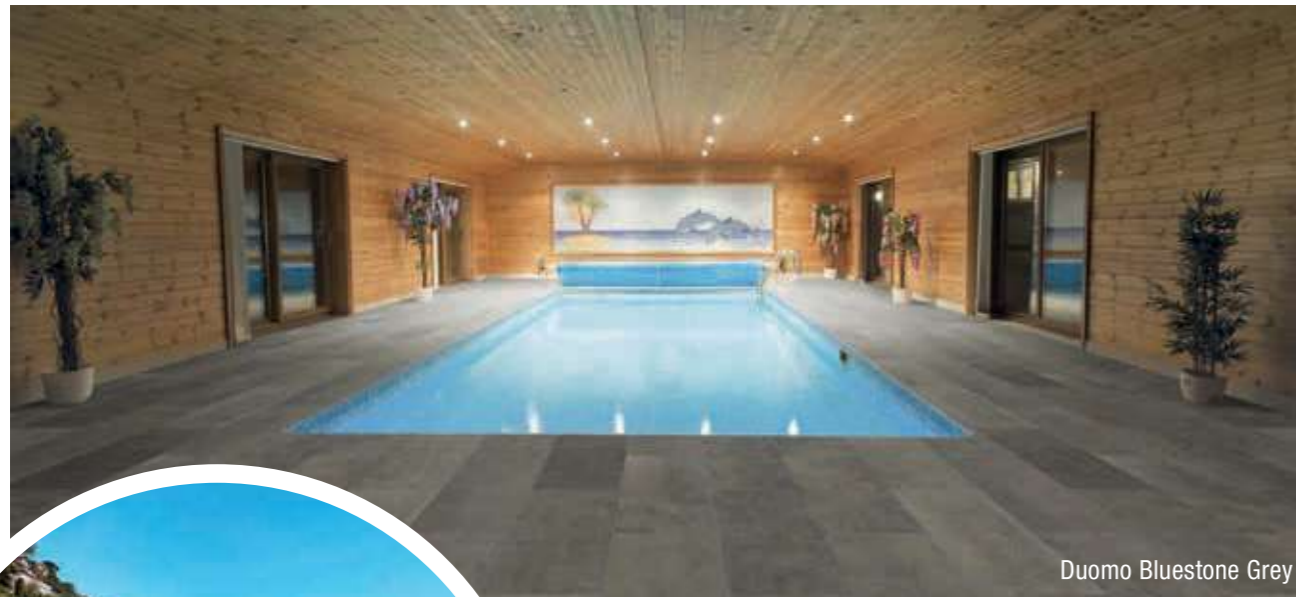

## L'ALTRA PIETRA | 40 x 80 cm

Etna Cappuccino

Foresta Scuro

Duomo Bluestone Grey

Cemento Smoke

Concrete Grey

Prix HT/m<sup>2</sup>  
48,90 €

Finition	m <sup>2</sup> /palette	kg/palette
Rectifié avec chanfrein	17,28 m <sup>2</sup>	800 kg