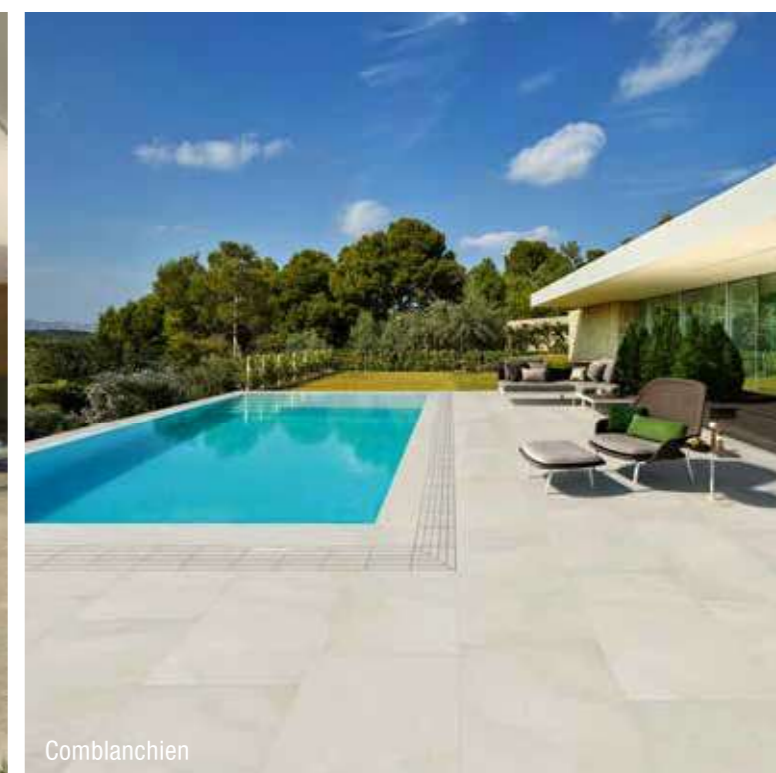

Full Shadow

Code : ADV6 - Série Full

Golden Stone

Tale al Contro Classico

Comblanchien

CAESAR | Grès cérame 60 x 60 cm

Prix HT/m² :
49,90 €

m ² /palette	kg/palette
21,60 m ²	970 kg