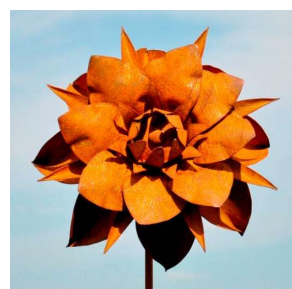

FLEURS METAL

TARIF : 29,90 € TTC

N°144

29,90 € (Ø 23 cm)
44,90 € (Ø 33 cm)

N°822 (Ø 32cm)
39,90 € TTC

N°007 (Ø 29cm)
44,90 € TTC

N°149 (Ø 41cm)
49,90 € TTC

N°361 (Ø 44cm)
54,90 € TTC

N°292 (Ø 37cm)
59,90 € TTC

N°293 (Ø 51cm)
64,90 € TTC

N°400 (Ø 56cm)
69,90 € TTC